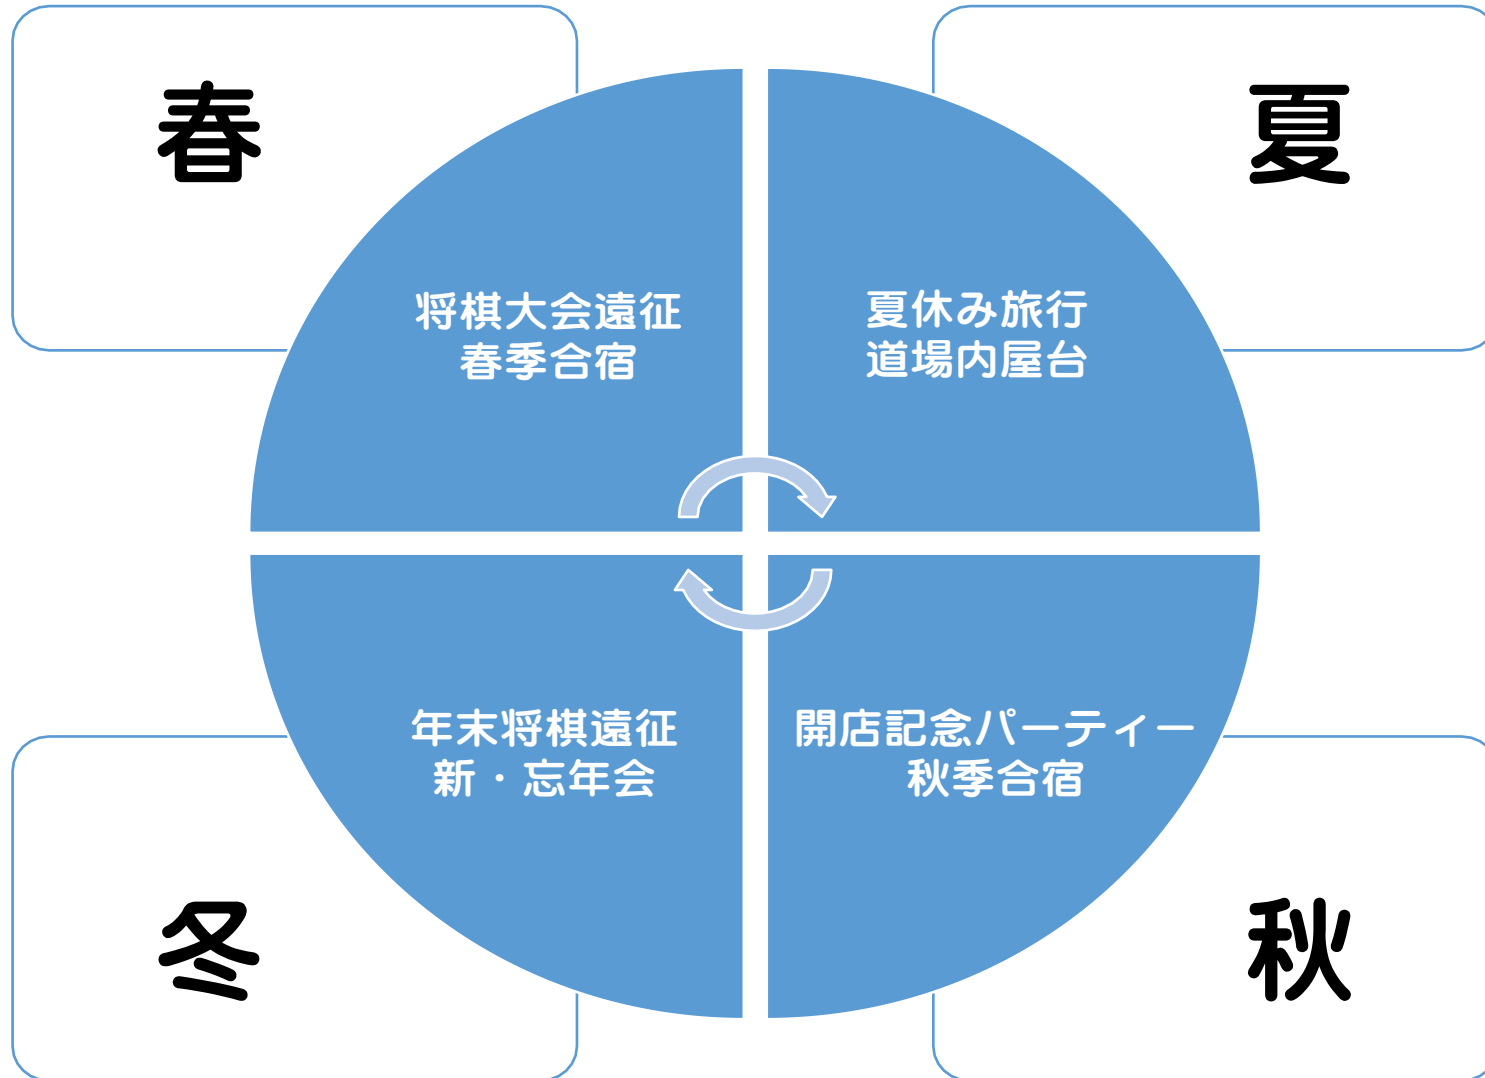

クチコミの概要

5.0
★★★★★
3件のクチコミ

"お菓子を食べながら、コーヒーやお茶が飲み、休憩も気軽にできる雰囲気です。"

"昔からお世話になっています。"

クチコミ

こういちふなこし
3件のクチコミ
★★★★★ 2週間前
昔からお世話になっています。今では良い息抜きの場所でもあります(・ω・)

いいね 共有

Kuri Momo
1件のクチコミ
★★★★★ 2年前
将棋超初心者で行きましたが、席主さんが駒の動かし方から優しく指導してくださいました。お菓子を食べながら、コーヒーやお茶が飲み、休憩も気軽にできる雰囲気です。タバコがダメなので、全席禁煙の中で過ごせるのは嬉しかったです。

④. 様々な将棋イベント・レクリエーションを開催

将棋だけに限らず、色々な方が楽しめるイベントを年間通して開催しています。

【参考】こども・女性初心者将棋教室 選抜コース

日本将棋連盟 北九州支部
小倉将棋センター

こども・女性 初心者将棋教室

選抜コース

受講生
募集

対象：強くなること及び結果を出す事を目標に席主が受講を許可した者
※初段もしくは二枚落ち卒業時点で教室卒業