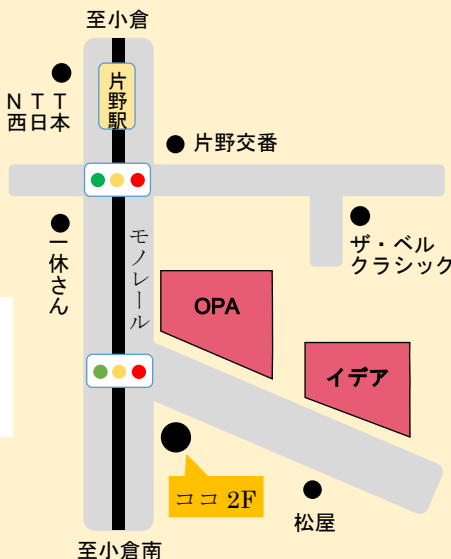

・平日 13:00~21:00

・土日祝 12:00~21:00

メール info@kokura-shogi.com

H P http://kokura-shogi.com/

〒802-0064

福岡県北九州市小倉北区片野4丁目20-3

泰平ビル2階(エレベーターあり)

～卒業条件～