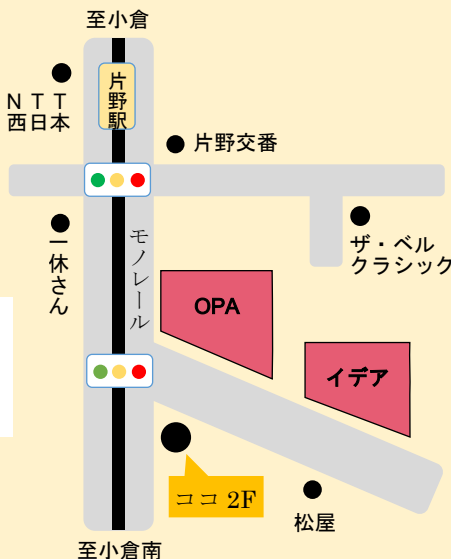

～卒業条件～

当教室は卒業制となっております。「高校卒業」、または「六枚落ち」で教室も卒業となります。「六枚落ち」を卒業された方は、小倉将棋センターで「7級」以上に認定されます。なお「卒業記念品」も贈呈いたします。