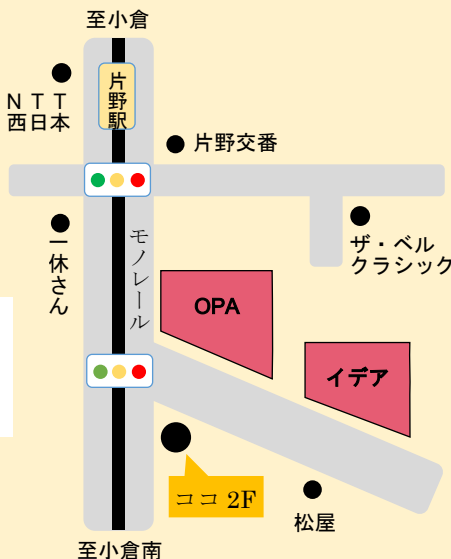

・平日 13:00~21:00

・土日祝 12:00~21:00

メール info@kokura-shogi.com

H P http://kokura-shogi.com/

〒802-0064

福岡県北九州市小倉北区片野4丁目20-3

泰平ビル2階 (エレベーターあり)

～卒業条件～