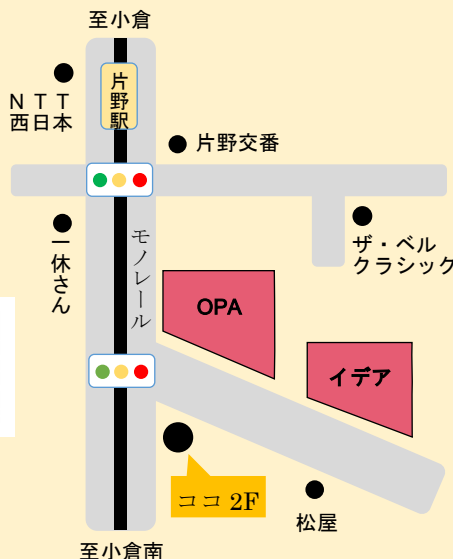

営業時間

- ・水~金 13:00~21:00
- ・土日祝 12:00~21:00

メール info@kokura-shogi.com

H P http://kokura-shogi.com/

〒802-0064

福岡県北九州市小倉北区片野4丁目20-3

泰平ビル2階（エレベーターあり）